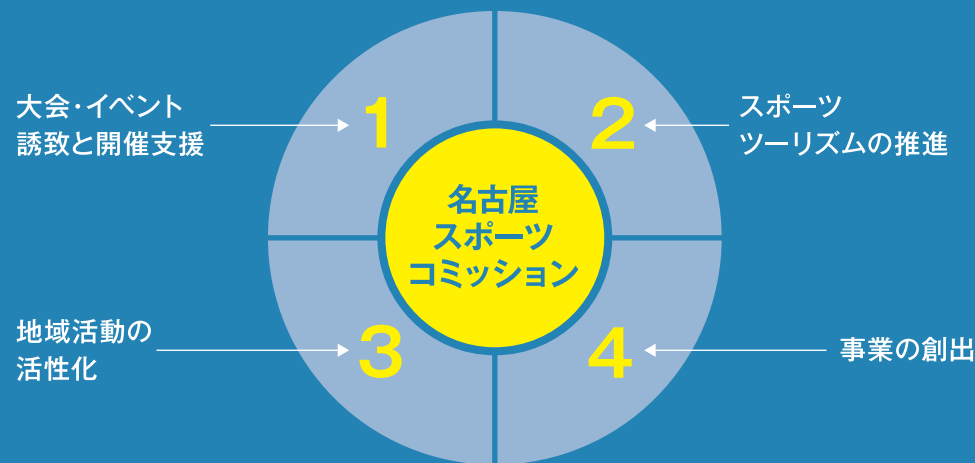

写真提供: 三菱電機コアラーズ

※「名古屋スポーツコミッション」の4つの機能とアクション

事項	内容
1 大会・イベント誘致と開催支援	スポーツ大会やイベントの開催による地域外からの誘客
2 スポーツツーリズムの推進	各地域の資源とスポーツを掛け合わせ魅力的なコンテンツを創出
3 地域活動の活性化	会員と連携したスポーツイベント等の開催、トップアスリートOB人材の活用
4 事業の創出	行政や大学、民間企業、トップスポーツチームを繋ぐハブ機能

一般社団法人 名古屋スポーツコミッション

Webサイト公開中!
<https://nagoyasc.jp/>

お問い合わせ

一般社団法人 名古屋スポーツコミッション事務局

TEL:052-212-6945

受付時間/月~金曜日 9:00~17:00(土日・祝日・年末年始を除く)
info@nagoyasc.jp